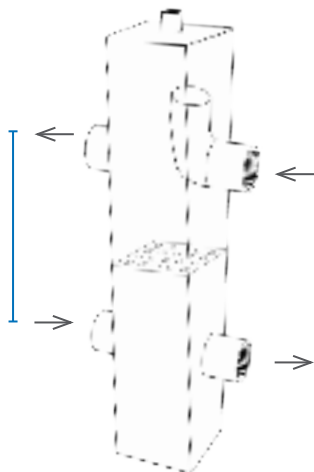

Межосевое расстояние

№ п/п	Модель	Размер потребителя, внутренняя резьба	Межосевое расстояние, мм	Подключение, внутренняя резьба	Размер корпуса, мм	Монтажная длина, см	Мощность, кВт	Вес, кг
1	ГРТК 80/80/25	1"	125	1"	80x80	35	<60	3
2	ГРТК 80/80/32	1¼"	125	1¼"	80x80	35	<90	3,4
3	ТГРТК 80/80/32	1½" н.г.	125	1¼"	80x80	35	<90	4,4
4	ГРТК 80/80/40	1½"	230	1½"	80x80	55	<120	4,5
5	ГРТК 100/100/40	1½"	230	1½"	100x100	55	<195	7,5
6	ГРТК 100/100/50	2"	230	2"	100x100	55	<210	8
7	ГРТК 120/120/40	1½"	230	1½"	120x120	55	<240	9,5
8	ГРТК 120/120/50	2"	230	2"	120x120	55	<260	10
9	ГРТК 140/140/50	2"	230	2"	140x140	55	<300	13
10	ГРТК 160/160/50	2"	230	2"	160x160	55	<450	17
11	ГРТК 80/80/40 L	1½"	500	1½"	80x80	85	<190	7
12	ГРТК 100/100/40 L	1½"	500	1½"	100x100	85	<290	8
13	ГРТК 100/100/50 L	2"	500	2"	100x100	85	<310	9,5
14	ГРТК 120/120/40 L	1½"	500	1½"	120x120	85	<350	14
15	ГРТК 120/120/50 L	2"	500	2"	120x120	85	<390	14,5
16	ГРТК 140/140/50 L	2"	500	2"	140x140	85	<450	18
17	ГРТК 160/160/50 L	2"	500	2"	160x160	85	<550	25